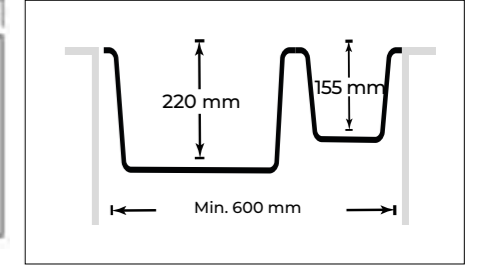

Rulo Kurutucu
Roller Mat
80871070025

WEB

P05 TROYA 100

TEKNİK DETAYLAR TECHNICAL DETAILS

Eviye Ölçüsü / Sink Size

1000x500

Montaj Şekilleri / Installation Methods

Tezgaha Sıfır / Flush Mount