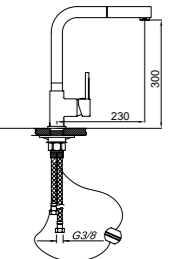

SÜMELA

Mutfağınızdaki
Stil ve Pratiklik

WEB

SÜMELA

Spiralli Eviye Armatür Sink faucet with spiral

- Su tasarruflu özel aperiör (Köpük akış, kireç kırıcı, debi değeri: 8lt/dk)
- Özel kartuş
- Döner borulu 360 derece
- Sıcak ve soğuk su fleks hortum bağlantı ölçüleri M10x1-3/8" 40 cm
- İdeal çalışma basıncı 3-4 Bar
- Tesisatta oluşabilecek her türlü kirliliğin armatüre zararını önlemek için ürün ile birlikte filtrelili ara musluk kullanılması tavsiye edilir.