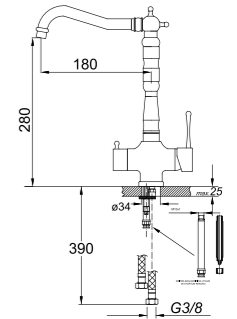

Beyaz Krom
White Chrome

Ürün Kodu
Product Code
11767091229