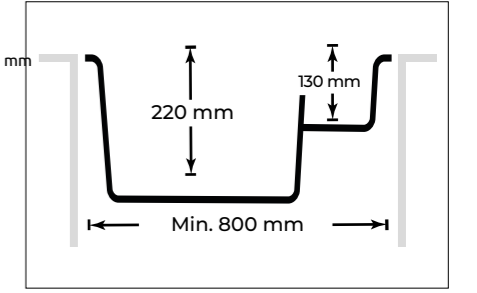

Kesme Tahtası Küçük
Small Chopping Board
81171060045

Kesme Tahtası Büyük
Large Chopping Board
81271060045

Rulo Kurutucu
Roller Mat
80871070025

WEB

P23 KNIDOS

TEKNİK DETAYLAR TECHNICAL DETAILS

Eviye Ölçüsü / Sink Size