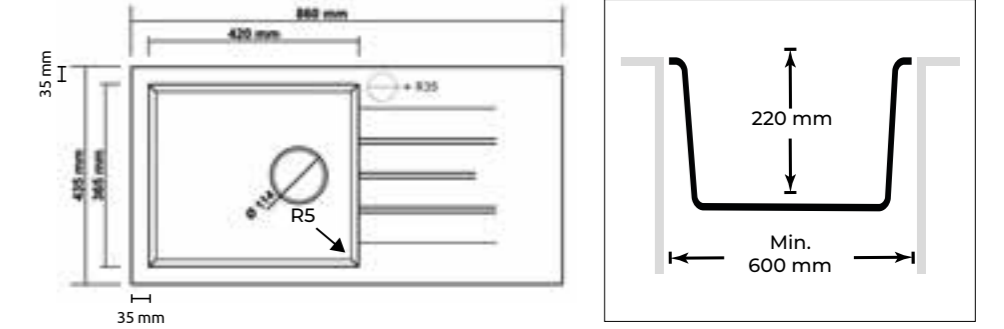

P11 ASSOS 86

TEKNİK DETAYLAR TECHNICAL DETAILS

Eviye Ölçüsü / Sink Size

860x435

Montaj Şekilleri / Installation Methods

Tezgaha Sıfır / Flush Mount

Tezgah Üstü / Counter Top

Kesim Ölçüsü
Cutting Size

860x435

Kesim Ölçüsü
Cutting Size

840x415

RENK SEÇENEKLERİ COLOR OPTIONS

Antrasit
Anthracit

Ürün Kodu
Product Code
P1166010417

Siyah
Black

Ürün Kodu
Product Code
P1166010413

Gri
Grey

Ürün Kodu
Product Code
P1166010415

Krem
Cream

Ürün Kodu
Product Code
P1166010421

Kapuçino
Cappuccino

Ürün Kodu
Product Code
P1166010419

Beyaz
White

Ürün Kodu
Product Code
P1166010411

UYUMLU AKSESUARLAR COMPUTABLE ACCESSORIES

Sifon
Siphon
80374050715

Sıvı Sabunluk
Liquid Soap Dispenser
80074115623

Sifon Kapağı
Siphon Cover
81671052725

Teleskopik Köprü
Telescopic Bridge
80671070025

Teleskopik Süzgeç
Telescopic Colander
80771070025

Çelik Süzgeç
Stainless Steel Colander
81071070025

Kesme Tahtası Küçük
Small Chopping Board
81171060045

Kesme Tahtası Büyük
Large Chopping Board
81271060045

Rulo Kurutucu
Roller Mat
80871070025

WEB