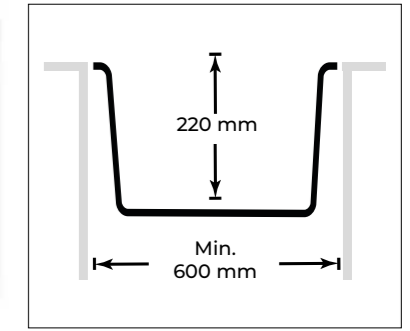

Rulo Kurutucu
Roller Mat
80871070025

WEB

P12 EFES

TEKNİK DETAYLAR TECHNICAL DETAILS

Eviye Ölçüsü / Sink Size

1000x500

Montaj Şekilleri / Installation Methods

Tezgaha Sıfır / Flush Mount