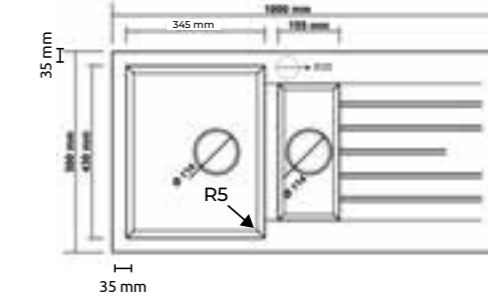

Rulo Kurutucu
Roller Mat
80871070025

WEB

P05 TROYA 100

TEKNİK DETAYLAR TECHNICAL DETAILS

Eviye Ölçüsü / Sink Size

1000x500

Montaj Şekilleri / Installation Methods

Tezgaha Sıfır / Flush Mount