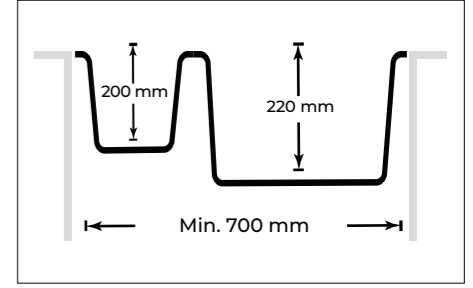

Kesme Tahtası Büyük
Large Chopping Board
81271060045

Rulo Kurutucu
Roller Mat
80871070025

WEB

P22 ASPENDOS

TEKNİK DETAYLAR TECHNICAL DETAILS

Eviye Ölçüsü / Sink Size

1000x500

Montaj Şekilleri / Installation Methods