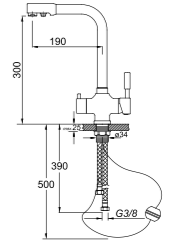

HERA

Su Akışında Stil ve Fonksiyon

HERA

Spiralli 3 Fonksiyonlu Eviye Armatür Spiral 3 function sink faucet

- Su tasarruflu özel aperiör (Köpük akış, kireç kırıcılı, debi değeri: 8lt/dk)
- Özel kartuş - Döner borulu 360 derece - Sıcak ve soğuk su fleks hortum bağlantı ölçüleri M10x1-3/8" 40 cm
- İdeal çalışma basıncı 3-4 Bar
- Tesisatta oluşabilecek her türlü kirliliğin armatüre zararını önlemek için ürün ile birlikte filtrelili ara musluk kullanılması tavsiye edilir.
- Fonksiyonlar: Normal akış , yağmur akış ve spreyleme.