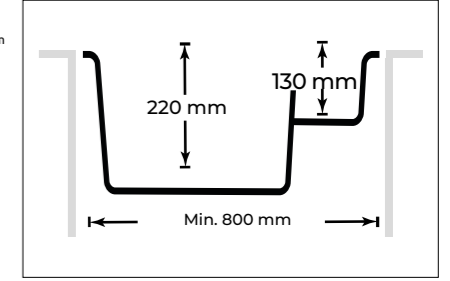

Kesme Tahtası Küçük
Small Chopping Board
81171060045

Kesme Tahtası Büyük
Large Chopping Board
81271060045

Rulo Kurutucu
Roller Mat
80871070025

WEB

P17 PATARA

TEKNİK DETAYLAR TECHNICAL DETAILS

Eviye Ölçüsü / Sink Size