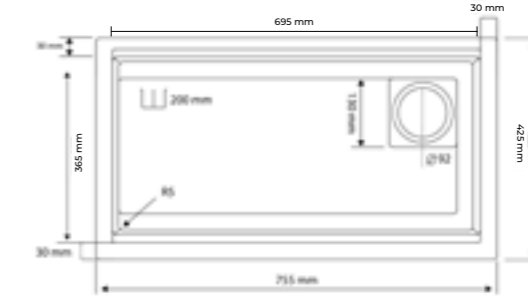

A04 ALMİLA

TEKNİK DETAYLAR TECHNICAL DETAILS

Eviye Ölçüsü / Sink Size

755x424

Montaj Şekilleri / Installation Methods

Tezgaha Sıfır / Flush Mount

Tezgah Altı / Under Counter

Tezgah Üstü / Counter Top