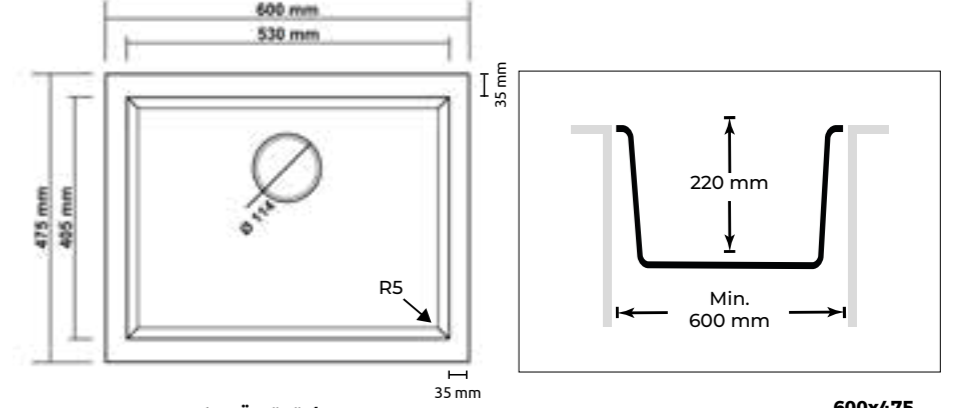

Kesme Tahtası Küçük
Small Chopping Board
81171060045

Kesme Tahtası Büyük
Large Chopping Board
81271060045

Rulo Kurutucu
Roller Mat
80871070025

WEB

K12 GORDION 60

TEKNİK DETAYLAR TECHNICAL DETAILS

Eviye Ölçüsü / Sink Size