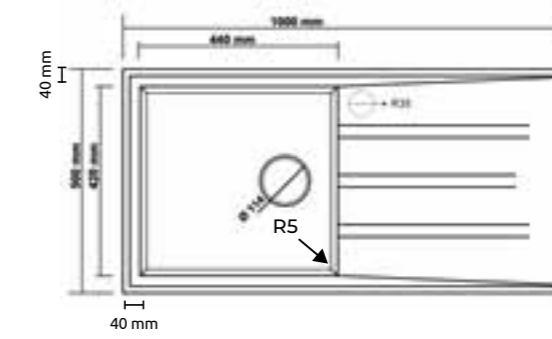

Rulo Kurutucu
Roller Mat
80871070025

WEB

P12 EFES

TEKNİK DETAYLAR TECHNICAL DETAILS

Eviye Ölçüsü / Sink Size

1000x500

Montaj Şekilleri / Installation Methods

Tezgaha Sıfır / Flush Mount