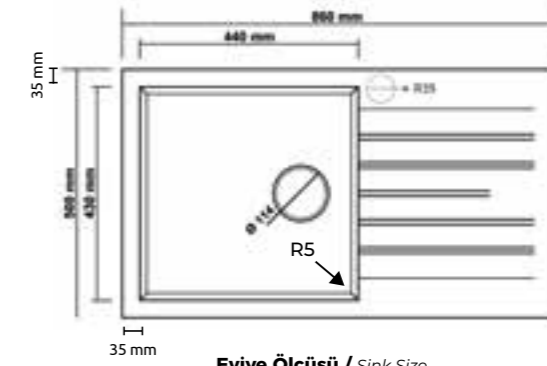

P14 LAODIKYA 86

TEKNİK DETAYLAR TECHNICAL DETAILS

Eviye Ölçüsü / Sink Size

860x500

Montaj Şekilleri / Installation Methods

Tezgaha Sıfır / Flush Mount

Tezgah Üstü / Counter Top

Kesim Ölçüsü
Cutting Size

860x500

Kesim Ölçüsü
Cutting Size

840x480

RENK SEÇENEKLERİ COLOR OPTIONS

Antrasit
Anthracite

Ürün Kodu
Product Code
P1466010417

Siyah
Black

Ürün Kodu
Product Code
P1466010413

Gri
Grey

Ürün Kodu
Product Code
P1466010415

Krem
Cream

Ürün Kodu
Product Code
P1466010421

Kapuçino
Cappuccino

Ürün Kodu
Product Code
P1466010419

Beyaz
White

Ürün Kodu
Product Code
P1466010411

UYUMLU AKSESUARLAR COMPUTABLE ACCESSORIES

Sifon
Siphon
80374050715

Sıvı Sabunluk
Liquid Soap Dispenser
80074115623

Sifon Kapağı
Siphon Cover
81671052725

Teleskopik Köprü
Telescopic Bridge
80671070025

Teleskopik Süzgeç
Telescopic Colander
80771070025

Çelik Süzgeç
Stainless Steel Colander
81071070025

Kesme Tahtası Küçük
Small Chopping Board
811271060045

Kesme Tahtası Büyük
Large Chopping Board
811271060045

Rulo Kurutucu
Roller Mat
80871070025

WEB