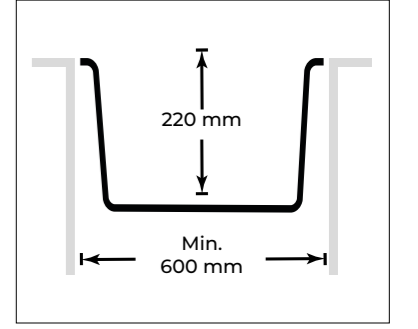

P14 LAODIKYA 86

TEKNİK DETAYLAR TECHNICAL DETAILS

Eviye Ölçüsü / Sink Size

860x500

Montaj Şekilleri / Installation Methods

Tezgaha Sıfır / Flush Mount

Tezgah Üstü / Counter Top

Kesim Ölçüsü
Cutting Size

860x500

Kesim Ölçüsü
Cutting Size

840x480