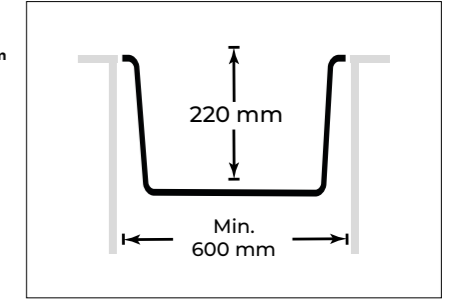

K02 DIDYMA 60

TEKNİK DETAYLAR TECHNICAL DETAILS

Eviye Ölçüsü / Sink Size

600x530

Montaj Şekilleri / Installation Methods

Tezgaha Sıfır / Flush Mount

Tezgah Üstü / Counter Top

Kesim Ölçüsü
Cutting Size

600x530

Kesim Ölçüsü
Cutting Size

580x510