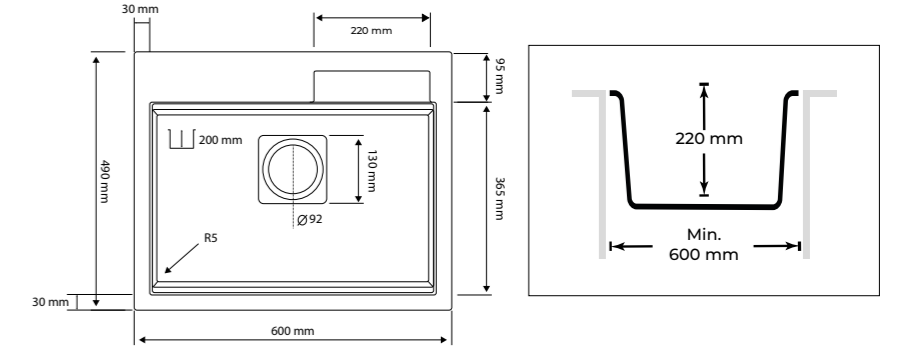

ÜRETİM TEKNOLOJİMİZİ
YENİLEDİK!

Real Surface
Tech

Gerçek Yüzey
Teknolojisi

AKILLI
EVIYE
SERİSİ

SMART
SINK
SERIES

G01 ANGEL

Eviye Ölçüsü / Sink Size

600x490