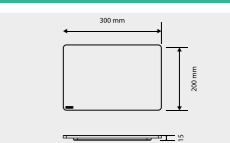

WEB

80771070025 Teleskopik Süzgeç

80671070025 Teleskopik Köprü

80871070025 Rulo Kurutucu

Mutfakta yıkamış tabak, bardak, tencere gibi mutfak eşyalarını kurutmak için kullanılır. Ayrıca, yıkanan sebze ve meyvelerin süzülmesi için de pratik bir yüzey sunar.
Used to dry kitchenware like washed plates, glasses, and pots. It also provides a practical surface for draining washed vegetables and fruits.

80871070025 Rulo Kurutucu

Mutfakta yıkamış tabak, bardak, tencere gibi mutfak eşyalarını kurutmak için kullanılır. Ayrıca, yıkanan sebze ve meyvelerin süzülmesi için de pratik bir yüzey sunar.
Used to dry kitchenware like washed plates, glasses, and pots. It also provides a practical surface for draining washed vegetables and fruits.

81171060045 Kesme Tahtası Küçük 300x200mm

Mutfakta doğrama işlemlerini daha pratik hale getirmek için kullanılır. Teleskopik köprü ile kullanıma uygundur.
It is used to make chopping tasks in the kitchen more practical. It is suitable for use with a telescopic bridge.

81271060045 Kesme Tahtası Büyük 240x430mm

Mutfakta doğrama işlemlerini daha pratik hale getirmek için kullanılır. Tezgah üstü kullanıma uygundur.
It is used to make chopping tasks in the kitchen more practical. Suitable for countertop use.

81071070025 Çelik Süzgeç