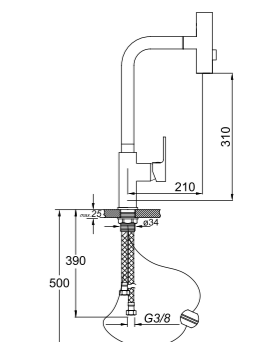

Beyaz Krom
White Chrome

Ürün Kodu
Product Code
11567091829