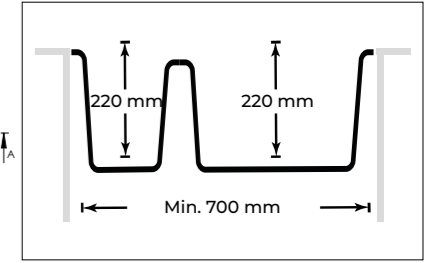

Rulo Kurutucu
Roller Mat
80871070025

WEB

P21 ESİLA

TEKNİK DETAYLAR TECHNICAL DETAILS

YENİ
ÜRÜN

Eviye Ölçüsü / Sink Size

1160x500

Montaj Şekilleri / Installation Methods