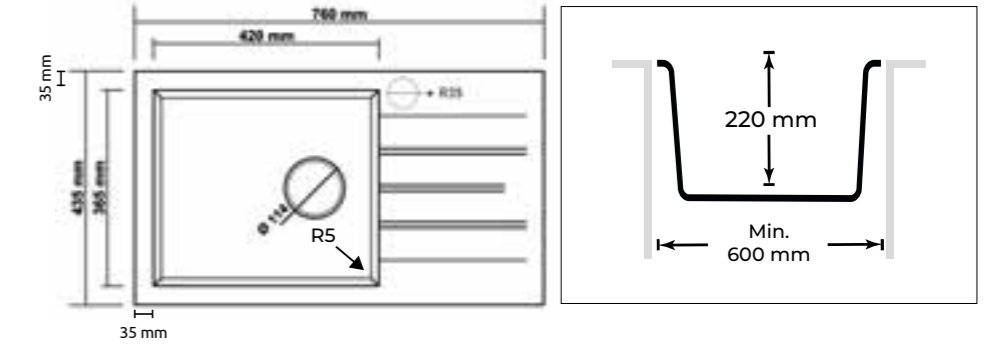

P10 ASSOS 76

TEKNİK DETAYLAR TECHNICAL DETAILS

Eviye Ölçüsü / Sink Size

760x435

Montaj Şekilleri / Installation Methods

Tezgaha Sıfır / Flush Mount

Tezgah Üstü / Counter Top

Kesim Ölçüsü
Cutting Size

760x435

Kesim Ölçüsü
Cutting Size

740x415

RENK SEÇENEKLERİ COLOR OPTIONS

Antrasit
Anthracite

Ürün Kodu
Product Code
P1066010417

Siyah
Black

Ürün Kodu
Product Code
P1066010413

Gri
Grey

Ürün Kodu
Product Code
P1066010415

Krem
Cream

Ürün Kodu
Product Code
P1066010421

Kapuçino
Cappuccino

Ürün Kodu
Product Code
P1066010419

Beyaz
White

Ürün Kodu
Product Code
P1066010411

UYUMLU AKSESUARLAR COMPUTABLE ACCESSORIES

Sifon
Siphon
80374050715

Sıvı Sabunluk
Liquid Soap Dispenser
80074115623

Sifon Kapağı
Siphon Cover
81671052725

Teleskopik Köprü
Telescopic Bridge
80671070025

Teleskopik Süzgeç
Telescopic Colander
80771070025

Çelik Süzgeç
Stainless Steel Colander
81071070025

Kesme Tahtası Küçük
Small Chopping Board
81171060045

Kesme Tahtası Büyük
Large Chopping Board
81271060045

Rulo Kurutucu
Roller Mat
80871070025

WEB