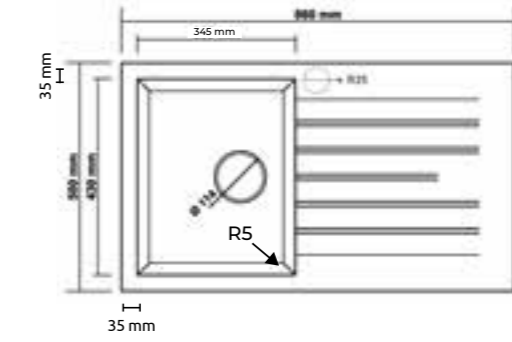

Rulo Kurutucu
Roller Mat
80871070025

WEB

P04 TROYA 86

TEKNİK DETAYLAR TECHNICAL DETAILS

Eviye Ölçüsü / Sink Size

860x500

Montaj Şekilleri / Installation Methods

Tezgaha Sıfır / Flush Mount