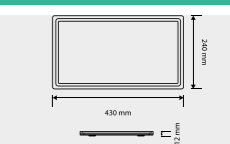

WEB

80771070025 Teleskopik Süzgeç

80671070025 Teleskopik Köprü

80871070025 Rulo Kurutucu

Mutfakta yıkamış tabak, bardak, tencere gibi mutfak eşyalarını kurutmak için kullanılır. Ayrıca, yıkanan sebze ve meyvelerin süzülmesi için de pratik bir yüzey sunar.
Used to dry kitchenware like washed plates, glasses, and pots. It also provides a practical surface for draining washed vegetables and fruits.

80871070025 Rulo Kurutucu

Mutfakta yıkamış tabak, bardak, tencere gibi mutfak eşyalarını kurutmak için kullanılır. Ayrıca, yıkanan sebze ve meyvelerin süzülmesi için de pratik bir yüzey sunar.
Used to dry kitchenware like washed plates, glasses, and pots. It also provides a practical surface for draining washed vegetables and fruits.

81171060045 Kesme Tahtası Küçük 300x200mm

Mutfakta doğrama işlemlerini daha pratik hale getirmek için kullanılır. Teleskopik köprü ile kullanıma uygundur.
It is used to make chopping tasks in the kitchen more practical. It is suitable for use with a telescopic bridge.

81271060045 Kesme Tahtası Büyük 240x430mm

Mutfakta doğrama işlemlerini daha pratik hale getirmek için kullanılır. Tezgah üstü kullanıma uygundur.
It is used to make chopping tasks in the kitchen more practical. Suitable for countertop use.

81071070025 Çelik Süzgeç