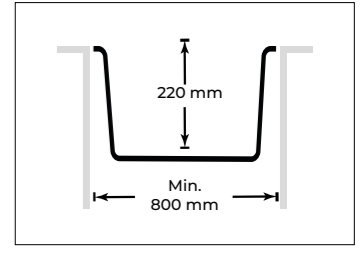

A04 ALMİLA

TEKNİK DETAYLAR TECHNICAL DETAILS

Eviye Ölçüsü / Sink Size

755x424

Montaj Şekilleri / Installation Methods

Tezgaha Sıfır / Flush Mount

Tezgah Altı / Under Counter

Tezgah Üstü / Counter Top