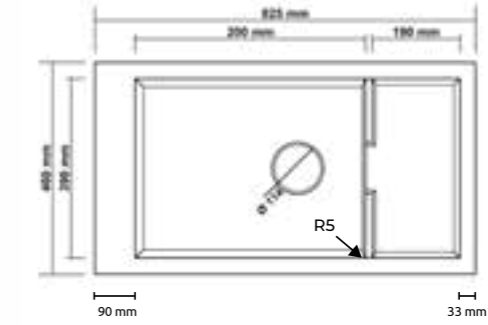

Kesme Tahtası Küçük
Small Chopping Board
81171060045

Kesme Tahtası Büyük
Large Chopping Board
81271060045

Rulo Kurutucu
Roller Mat
80871070025

WEB

P23 KNIDOS

TEKNİK DETAYLAR TECHNICAL DETAILS

Eviye Ölçüsü / Sink Size