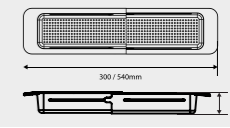

80771070025 Teleskopik Süzgeç