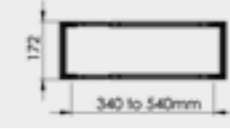

80671070025 Teleskopik Köprü