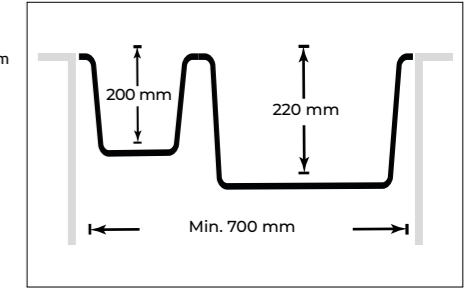

TEKNİK DETAYLAR TECHNICAL DETAILS

Eviye Ölçüsü / Sink Size

700x500

Montaj Şekilleri / Installation Methods

Tezgaha Sıfır / Flush Mount

Tezgah Altı / Under Counter

Tezgah Üstü / Counter Top

Kesim Ölçüsü
Cutting Size