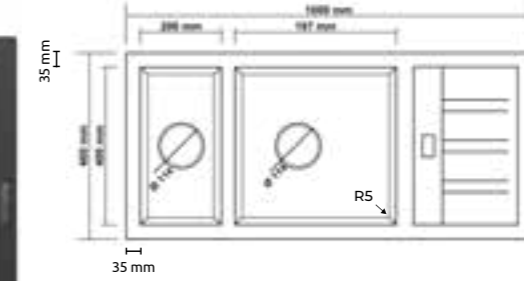

Eviye Ölçüsü / Sink Size

1000x460

Montaj Şekilleri / Installation Methods

Tezgaha Sıfır / Flush Mount

Kesim Ölçüsü
Cutting Size

1000x460

Tezgah Üstü / Counter Top

Kesim Ölçüsü
Cutting Size