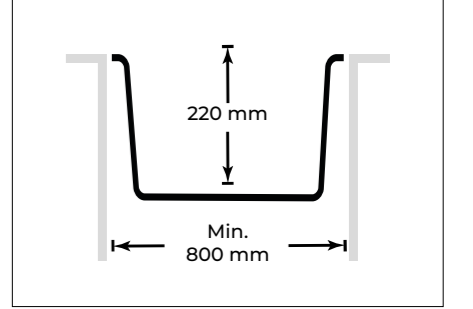

Rulo Kurutucu
Roller Mat
80871070025

WEB

K03 DIDYMA 77

TEKNİK DETAYLAR TECHNICAL DETAILS

Eviye Ölçüsü / Sink Size

770x530

Montaj Şekilleri / Installation Methods

Tezgaha Sıfır / Flush Mount