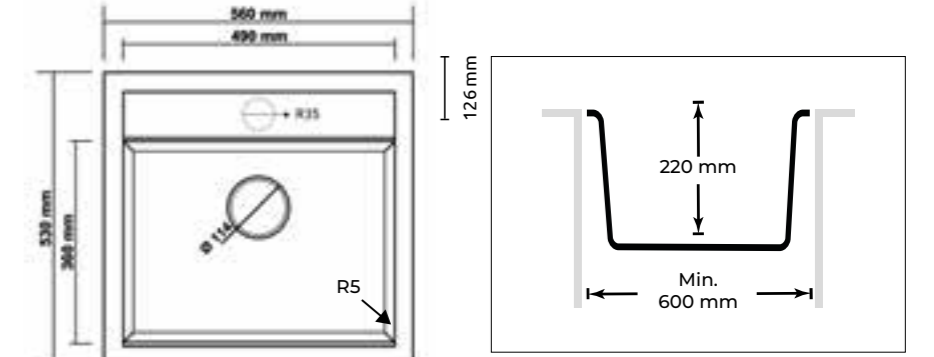

Kesme Tahtası Büyük
Large Chopping Board
81271060045

Rulo Kurutucu
Roller Mat
80871070025

WEB

K04 OLYMPOS

TEKNİK DETAYLAR TECHNICAL DETAILS

Eviye Ölçüsü / Sink Size

560x530

Montaj Şekilleri / Installation Methods