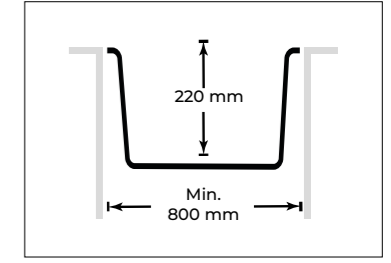

Yıkama Kabı Washing Container

345x255x90mm

Rulo Kurutucu Roller Mat

300x350mm
www.realstone.com.tr

A SERİSİ | A SERIES

A03 LİKYA

TEKNİK DETAYLAR TECHNICAL DETAILS

Eviye Ölçüsü / Sink Size