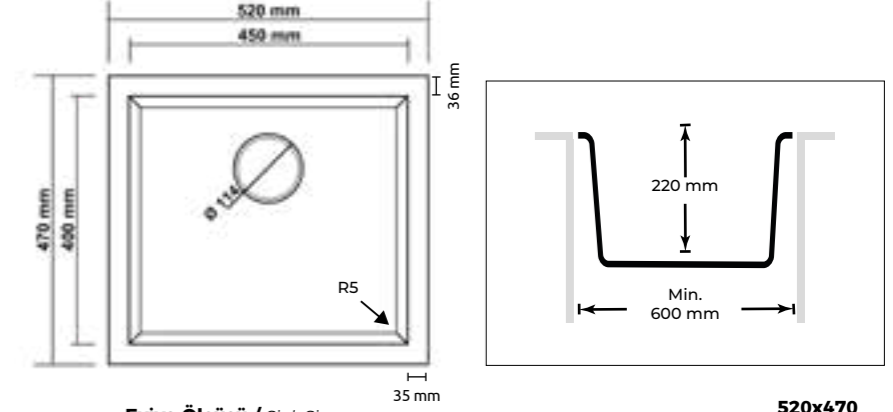

K05 GORDION 52

TEKNİK DETAYLAR TECHNICAL DETAILS

Eviye Ölçüsü / Sink Size

520x470

Montaj Şekilleri / Installation Methods

Tezgaha Sıfır / Flush Mount Tezgah Altı / Under Counter Tezgah Üstü / Counter Top

Kesim Ölçüsü
Cutting Size

520x470

Kesim Ölçüsü
Cutting Size

437x388

Kesim Ölçüsü
Cutting Size

500x450

Kesim Ölçüsü
Cutting Size

500x450

RENK SEÇENEKLERİ COLOR OPTIONS

Antrasit
Anthracite

Ürün Kodu
Product Code
K0566010117

Siyah
Black

Ürün Kodu
Product Code
K0566010113

Gri
Grey

Ürün Kodu
Product Code
K0566010115

Krem
Cream

Ürün Kodu
Product Code
K0566010121

Kapuçino
Cappuccino

Ürün Kodu
Product Code
K0566010119

Beyaz
White

Ürün Kodu
Product Code
K0566010111

UYUMLU AKSESUARLAR COMPUTABLE ACCESSORIES

Sifon
Siphon
80374050715

Sıvı Sabunluk
Liquid Soap Dispenser
80074115623

Sifon Kapağı
Siphon Cover
81671052725

Teleskopik Köprü
Telescopic Bridge
80671070025

Teleskopik Süzgeç
Telescopic Colander
80771070025

Çelik Süzgeç
Stainless Steel Colander
81071070025

Kesme Tahtası Küçük
Small Chopping Board
81171060045

Kesme Tahtası Büyük
Large Chopping Board
81271060045

Rulo Kurutucu
Roller Mat
80871070025

WEB