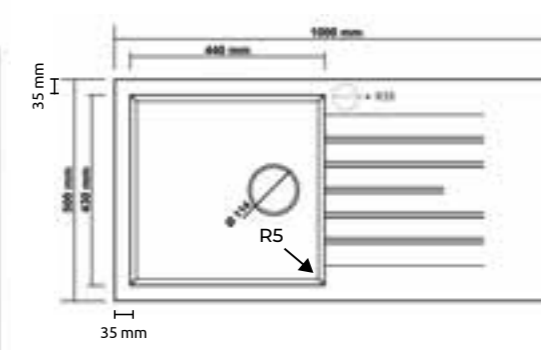

P15 LAODIKYA 100

TEKNİK DETAYLAR TECHNICAL DETAILS

Eviye Ölçüsü / Sink Size

1000x500

Montaj Şekilleri / Installation Methods

Tezgaha Sıfır / Flush Mount

Tezgah Üstü / Counter Top

Kesim Ölçüsü
Cutting Size

1000x500

Kesim Ölçüsü
Cutting Size

980x480

RENK SEÇENEKLERİ COLOR OPTIONS

Antrasit
Anthracite

Ürün Kodu
Product Code
P1566010417

Siyah
Black

Ürün Kodu
Product Code
P1566010413

Gri
Grey

Ürün Kodu
Product Code
P1566010415

Krem
Cream

Ürün Kodu
Product Code
P1566010421

Kapuçino
Cappuccino

Ürün Kodu
Product Code
P1566010419

Beyaz
White

Ürün Kodu
Product Code
P1566010411

UYUMLU AKSESUARLAR COMPUTABLE ACCESSORIES

Sifon
Siphon
80374050715

Sıvı Sabunluk
Liquid Soap Dispenser
80074115623

Sifon Kapağı
Siphon Cover
81671052725

Teleskopik Köprü
Telescopic Bridge
80671070025

Teleskopik Süzgeç
Telescopic Colander
80771070025

Çelik Süzgeç
Stainless Steel Colander
81071070025

Kesme Tahtası Küçük
Small Chopping Board
81171060045

Kesme Tahtası Büyük
Large Chopping Board
81271060045

Rulo Kurutucu
Roller Mat
80871070025

WEB