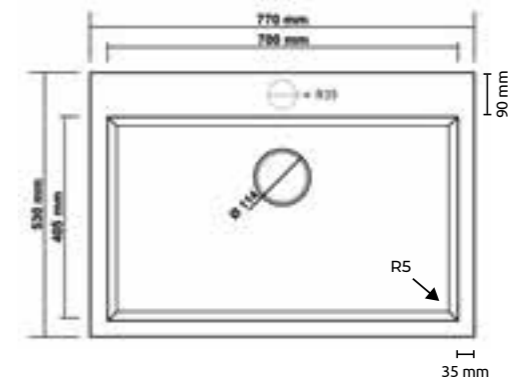

Rulo Kurutucu
Roller Mat
80871070025

WEB

K03 DIDYMA 77

TEKNİK DETAYLAR TECHNICAL DETAILS

Eviye Ölçüsü / Sink Size

770x530

Montaj Şekilleri / Installation Methods

Tezgaha Sıfır / Flush Mount