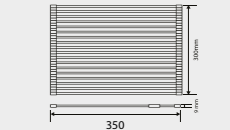

Mutfakta yıkamış tabak, bardak, tencere gibi mutfak eşyalarını kurutmak için kullanılır. Ayrıca, yıkanan sebze ve meyvelerin süzülmesi için de pratik bir yüzey sunar.
Used to dry kitchenware like washed plates, glasses, and pots. It also provides a practical surface for draining washed vegetables and fruits.