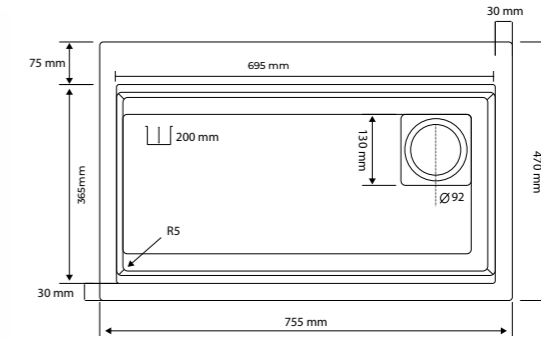

Yıkama Kabı Washing Container

345x255x90mm

Rulo Kurutucu Roller Mat

300x350mm
www.realstone.com.tr

A SERİSİ | A SERIES

A03 LİKYA

TEKNİK DETAYLAR TECHNICAL DETAILS

Eviye Ölçüsü / Sink Size