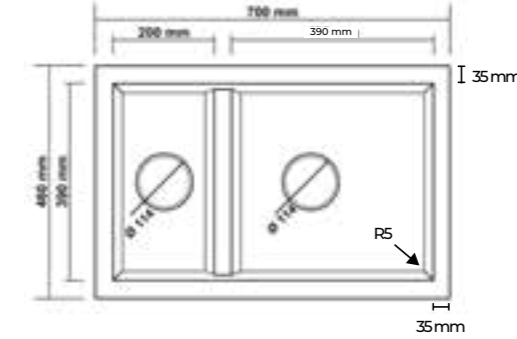

Kesme Tahtası Büyük
Large Chopping Board
81271060045

Rulo Kurutucu
Roller Mat
80871070025

WEB

P18 BERGAMA

TEKNİK DETAYLAR TECHNICAL DETAILS

Eviye Ölçüsü / Sink Size

700x460

Montaj Şekilleri / Installation Methods