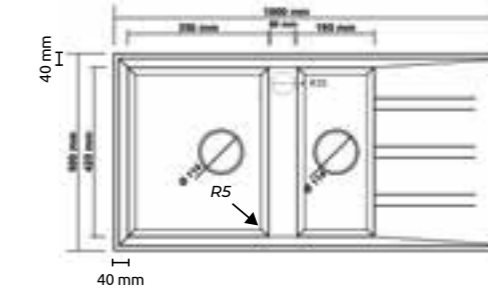

P13 SALDA

TEKNİK DETAYLAR TECHNICAL DETAILS

Eviye Ölçüsü / Sink Size

1000x500

Montaj Şekilleri / Installation Methods

Tezgaha Sıfır / Flush Mount

Tezgah Üstü / Counter Top

Kesim Ölçüsü
Cutting Size

1000x500

Kesim Ölçüsü
Cutting Size

980x480