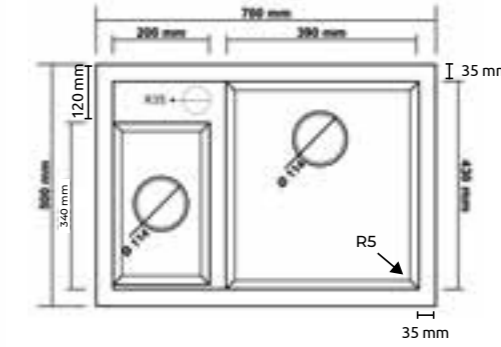

TEKNİK DETAYLAR TECHNICAL DETAILS

Eviye Ölçüsü / Sink Size

700x500

Montaj Şekilleri / Installation Methods

Tezgaha Sıfır / Flush Mount

Tezgah Altı / Under Counter

Tezgah Üstü / Counter Top

Kesim Ölçüsü
Cutting Size