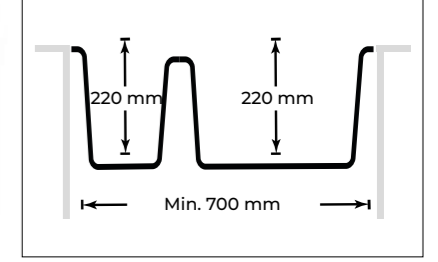

Eviye Ölçüsü / Sink Size

1000x460

Montaj Şekilleri / Installation Methods

Tezgaha Sıfır / Flush Mount

Kesim Ölçüsü
Cutting Size

1000x460

Tezgah Üstü / Counter Top

Kesim Ölçüsü
Cutting Size