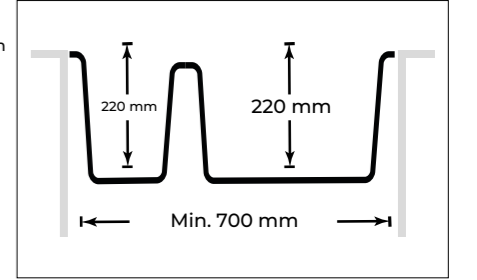

Kesme Tahtası Büyük
Large Chopping Board
81271060045

Rulo Kurutucu
Roller Mat
80871070025

WEB

P18 BERGAMA

TEKNİK DETAYLAR TECHNICAL DETAILS

Eviye Ölçüsü / Sink Size

700x460

Montaj Şekilleri / Installation Methods