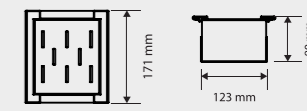

81071070025 Çelik Süzgeç