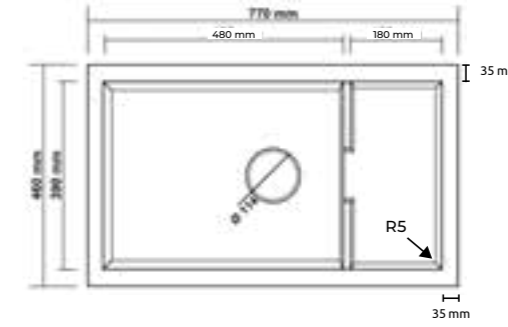

Kesme Tahtası Küçük
Small Chopping Board
81171060045

Kesme Tahtası Büyük
Large Chopping Board
81271060045

Rulo Kurutucu
Roller Mat
80871070025

WEB

P17 PATARA

TEKNİK DETAYLAR TECHNICAL DETAILS

Eviye Ölçüsü / Sink Size