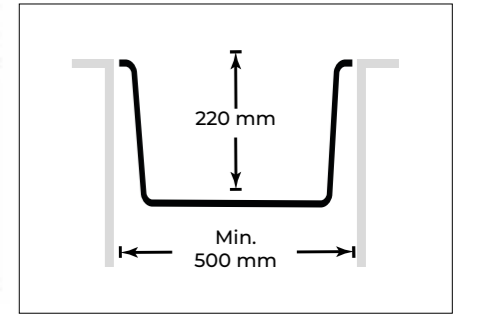

Rulo Kurutucu
Roller Mat
80871070025

WEB

P04 TROYA 86

TEKNİK DETAYLAR TECHNICAL DETAILS

Eviye Ölçüsü / Sink Size

860x500

Montaj Şekilleri / Installation Methods

Tezgaha Sıfır / Flush Mount