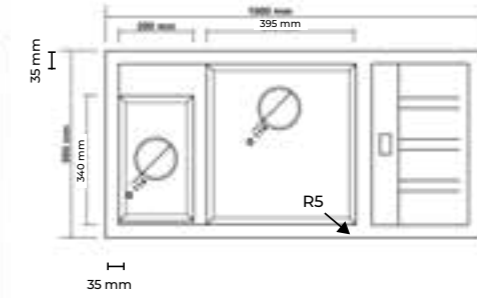

Kesme Tahtası Büyük
Large Chopping Board
81271060045

Rulo Kurutucu
Roller Mat
80871070025

WEB

P22 ASPENDOS

TEKNİK DETAYLAR TECHNICAL DETAILS

Eviye Ölçüsü / Sink Size

1000x500

Montaj Şekilleri / Installation Methods