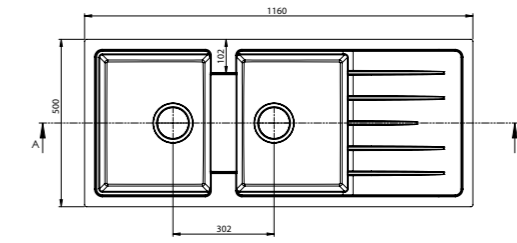

Rulo Kurutucu
Roller Mat
80871070025

WEB

P21 ESİLA

TEKNİK DETAYLAR TECHNICAL DETAILS

YENİ
ÜRÜN

Eviye Ölçüsü / Sink Size

1160x500

Montaj Şekilleri / Installation Methods