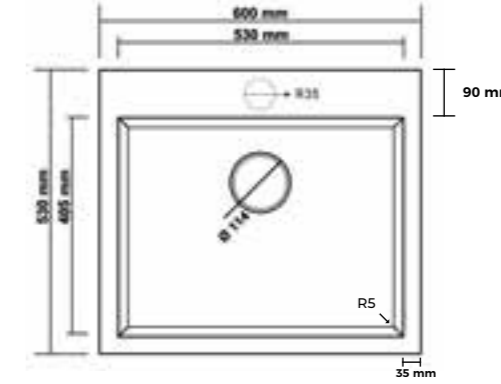

K02 DIDYMA 60

TEKNİK DETAYLAR TECHNICAL DETAILS

Eviye Ölçüsü / Sink Size

600x530

Montaj Şekilleri / Installation Methods

Tezgaha Sıfır / Flush Mount

Tezgah Üstü / Counter Top

Kesim Ölçüsü
Cutting Size

600x530

Kesim Ölçüsü
Cutting Size

580x510

RENK SEÇENEKLERİ COLOR OPTIONS

Antrasit
Anthracit

Ürün Kodu
Product Code
K0266010117

Siyah
Black

Ürün Kodu
Product Code
K0266010113

Gri
Grey

Ürün Kodu
Product Code
K0266010115

Krem
Cream

Ürün Kodu
Product Code
K0266010121

Kapuçino
Cappuccino

Ürün Kodu
Product Code
K0266010119

Beyaz
White

Ürün Kodu
Product Code
K0266010111

UYUMLU AKSESUARLAR COMPUTABLE ACCESSORIES

Sifon
Siphon
80374050715

Sıvı Sabunluk
Liquid Soap Dispenser
80074115623

Sifon Kapağı
Siphon Cover
81671052725

Teleskopik Köprü
Telescopic Bridge
80671070025

Teleskopik Süzgeç
Telescopic Colander
80771070025

Çelik Süzgeç
Stainless Steel Colander
81071070025

Kesme Tahtası Küçük
Small Chopping Board
81171060045

Kesme Tahtası Büyük
Large Chopping Board
81271060045

Rulo Kurutucu
Roller Mat
80871070025

WEB