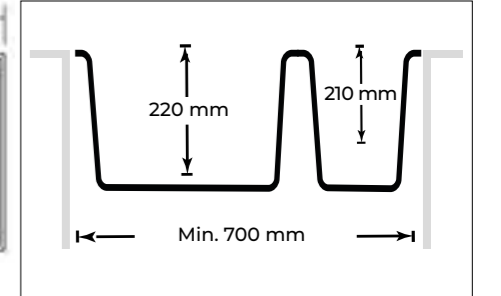

P13 SALDA

TEKNİK DETAYLAR TECHNICAL DETAILS

Eviye Ölçüsü / Sink Size

1000x500

Montaj Şekilleri / Installation Methods

Tezgaha Sıfır / Flush Mount

Tezgah Üstü / Counter Top

Kesim Ölçüsü
Cutting Size

1000x500

Kesim Ölçüsü
Cutting Size

980x480