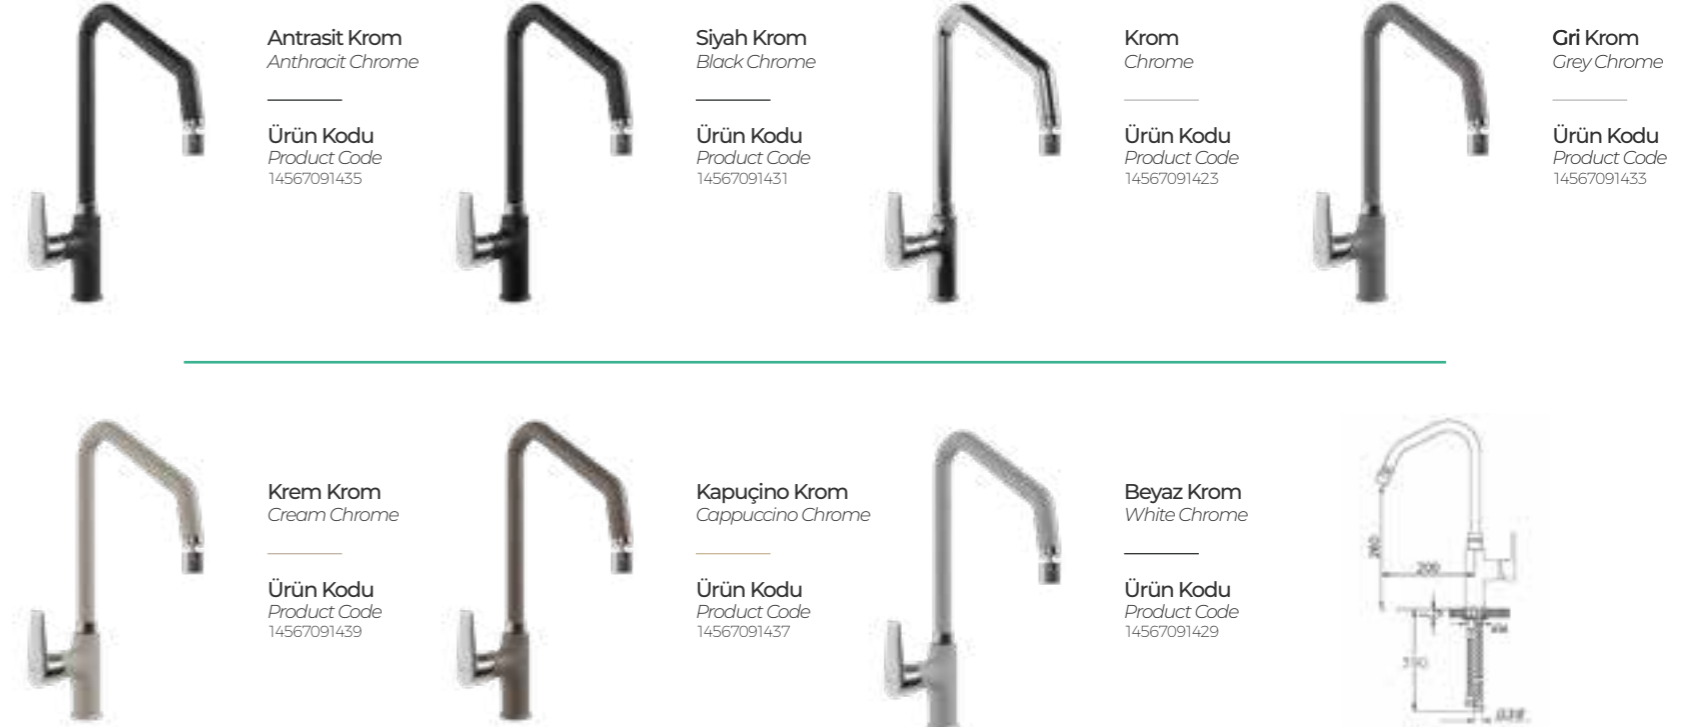

RENK SEÇENEKLERİ COLOR OPTIONS

RENK SEÇENEKLERİ COLOR OPTIONS