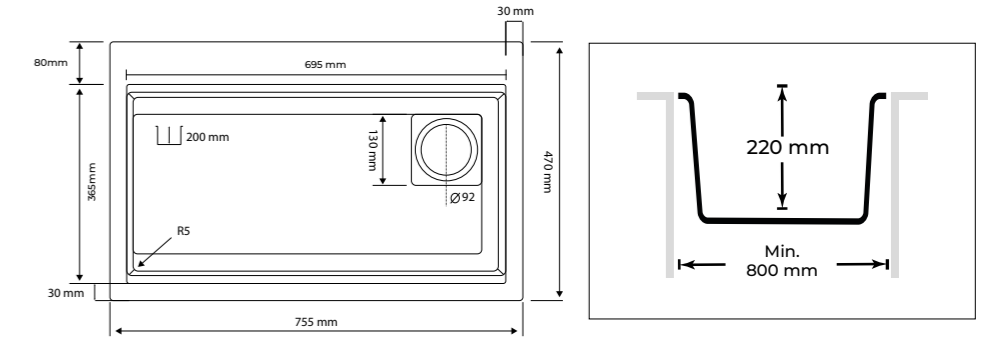

300x200mm

Delikli Süzgeç
Perforated Strainer

345x255x90mm

Yıkama Kabı
Washing Container

345x255x90mm

WEB

G02 VICTORIA

TEKNİK DETAYLAR TECHNICAL DETAILS