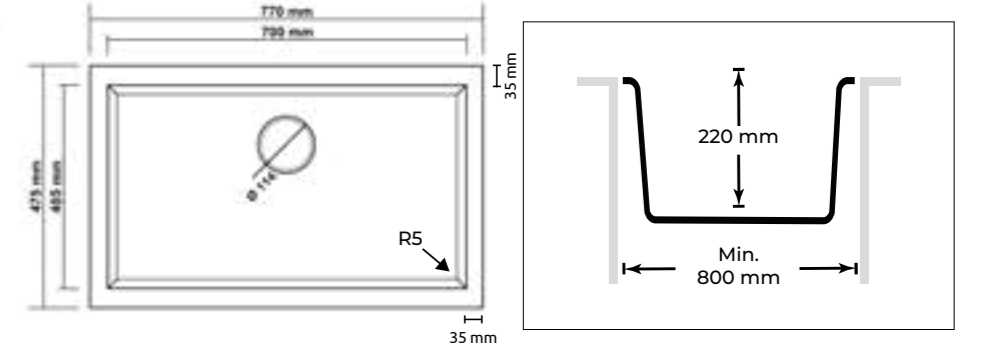

Rulo Kurutucu
Roller Mat
80871070025

WEB

K SERISI | K SERIES

K13 GORDION 77

TEKNİK DETAYLAR TECHNICAL DETAILS

Eviye Ölçüsü / Sink Size

770x475

Montaj Şekilleri / Installation Methods