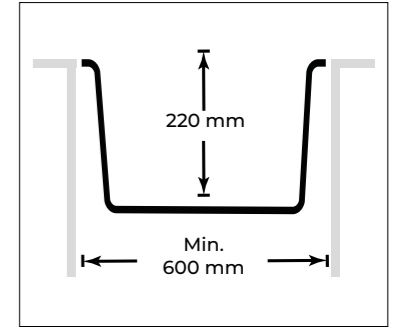

P15 LAODIKYA 100

TEKNİK DETAYLAR TECHNICAL DETAILS

Eviye Ölçüsü / Sink Size

1000x500

Montaj Şekilleri / Installation Methods

Tezgaha Sıfır / Flush Mount

Tezgah Üstü / Counter Top

Kesim Ölçüsü
Cutting Size

1000x500

Kesim Ölçüsü
Cutting Size

980x480