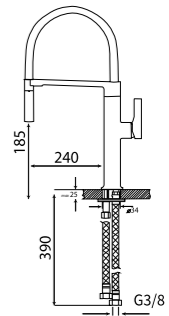

Ürün Kodu
Product Code
11967091111