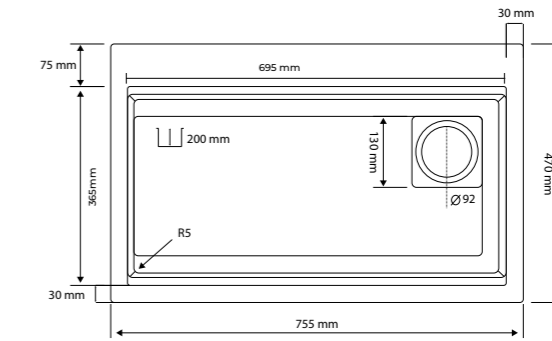

VELLE ARMATÜR Velle Faucet

ANKASTRE SIVI SABUNLUK Built-In Liquid Soap Dispenser

EVİYE BARDAK YIKAMA Manual Stainless Steel Sink

WEB

G04 HERMES

TEKNİK DETAYLAR TECHNICAL DETAILS

YENİ ÜRÜN

Eviye Ölçüsü / Sink Size