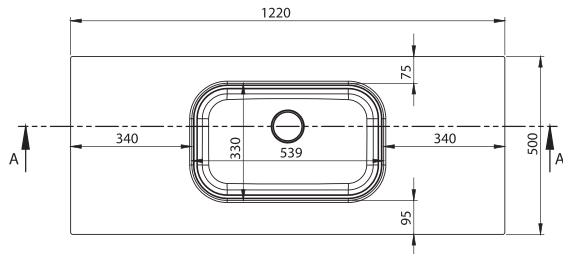

Pure Granit Lavabo, 18 canlı renk tonundan oluşan zengin paletiyle bu tuvale eşsiz bir derinlik katar. Siyahın asil duruşu ve krem tonlarının huzur veren sıcaklığından, kapuçino ve petrol mavisinin modern dinamizmine; klasik beyaz ve gri'nin zamansız şıklığından, ruhunuzu yansıtan özel dokunuşlara kadar...

Pure Granite Basin adds a unique depth to this canvas with its rich palette of 18 vibrant color tones. From the noble stance of black and the soothing warmth of cream shades, to the modern dynamism of cappuccino and petrol blue; from the timeless elegance of classic white and grey to personalized touches that reflect your spirit...