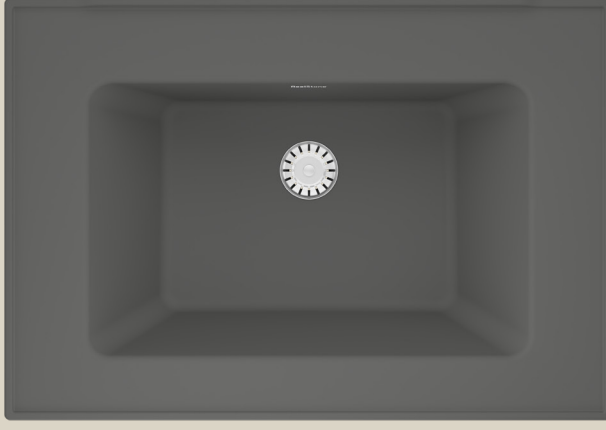

Ürün Bilgileri Product Details