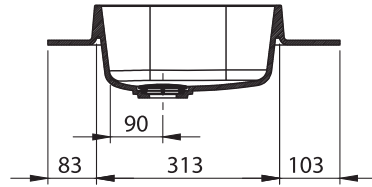

Pure Granit Lavabo, 18 canlı renk tonundan oluşan zengin paletiyle bu tuvale eşsiz bir derinlik katar. Siyahın asil duruşu ve krem tonlarının huzur veren sıcaklığından, kapuçino ve petrol mavisinin modern dinamizmine; klasik beyaz ve gri'nin zamansız şıklığından, ruhunuzu yansıtan özel dokunuşlara kadar...

Pure Granite Basin adds a unique depth to this canvas with its rich palette of 18 vibrant color tones. From the noble stance of black and the soothing warmth of cream shades, to the modern dynamism of cappuccino and petrol blue; from the timeless elegance of classic white and grey to personalized touches that reflect your spirit...