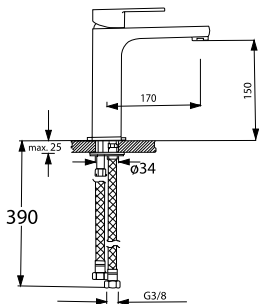

ANTRASİT / ANTHRACITE

GRİ / GRAY

KAPUÇİNO / CAPPUCCINO

KREM / CREAM

KROM / CHROME

Savona, mutfak ve banyonuza modern bir zarafet katan tek kollu bir bataryadır. Yüksek kalite krom kaplamalı paslanmaz çelik gövdesi, çizilmelere ve korozyona karşı uzun ömürlü koruma sunar. Ergonomik kumanda kolu sayesinde su sıcaklığı ve debisi tek hareketle ayarlanabilir; entegre perlatör ise akışı yumuşatarak su tasarrufu sağlar. 360° dönebilen çıkış ucu, geniş hareket alanı sunarak her köşede konforlu kullanım vad ediyor. İnce kare profili ve parlak yüzeyiyle Savona, granit eviyelerinizin sadeliğini tamamlayacak şık bir vurgu oluşturur.