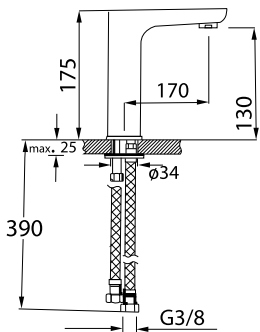

ANTRASİT / ANTHRACITE

GRİ / GRAY

KAPUÇİNO / CAPPUCCINO

KREM / CREAM

KROM / CHROME

LITERA

Savona, mutfak ve banyonuza modern bir zarafet katan tek kollu bir bataryadır. Yüksek kalite krom kaplamalı paslanmaz çelik gövdesi, çizilmelere ve korozyona karşı uzun ömürlü koruma sunar. Ergonomik kumanda kolu sayesinde su sıcaklığı ve debisi tek hareketle ayarlanabilir; entegre perlatör ise akışı yumuşatarak su tasarrufu sağlar. 360° dönebilen çıkış ucu, geniş hareket alanı sunarak her köşede konforlu kullanım vad ediyor. İnce kare profili ve parlak yüzeyiyle Savona, granit eviyelerinizin sadeliğini tamamlayacak şık bir vurgu oluşturur.