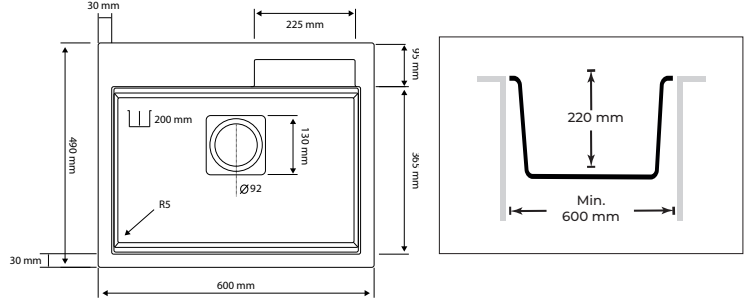

• Ürün Ölçüsü

• Min. Kabin Boyu

Eviye Ölçüsü / Sink Size

600x490

Montaj Şekilleri / Installation Methods

ANGEL SET A01

• Tezgaha Sıfır / Flush Mount

• Tezgah Üstü / Counter Top

Kesim Ölçüsü
Cutting Size

600x490

Kesim Ölçüsü
Cutting Size

580x470

• Belgeler

TS EN 13310 CA-LR/NPD

Renk Seçenekleri

ANTRASİT