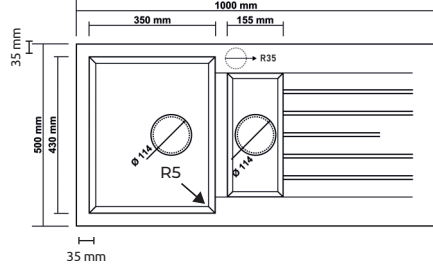

• Ürün Ölçüsü

• Min. Kabin Boyu

Eviye Ölçüsü / Sink Size

1000x500

Montaj Şekilleri / Installation Methods

Tezgaha Sıfır / Flush Mount

Tezgah Üstü / Counter Top

TROYA 100 P005

Kesim Ölçüsü  
Cutting Size

1000x500

Kesim Ölçüsü  
Cutting Size

980x480

Belgeler

TS EN 13310 CA-LR/NPD