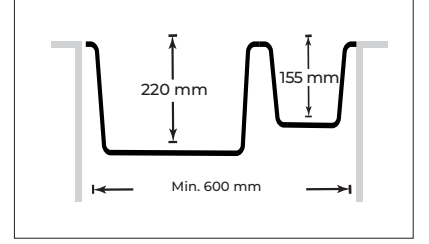

• Ürün Ölçüsü

• Min. Kabin Boyu

Eviye Ölçüsü / Sink Size

1000x500

Montaj Şekilleri / Installation Methods

Tezgaha Sıfır / Flush Mount

Tezgah Üstü / Counter Top

TROYA 100 P005

Kesim Ölçüsü  
Cutting Size

1000x500

Kesim Ölçüsü  
Cutting Size

980x480

Belgeler

TS EN 13310 CA-LR/NPD