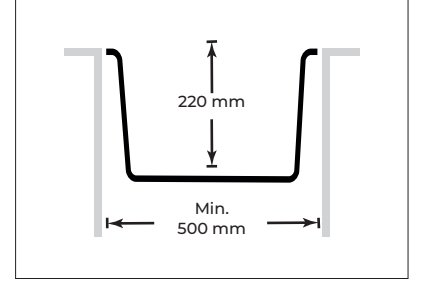

• Ürün Ölçüsü

• Min. Kabin Boyu

Eviye Ölçüsü / Sink Size

860x500

Montaj Şekilleri / Installation Methods

TROYA 86 P004

Tezgaha Sıfır / Flush Mount

Tezgah Üstü / Counter Top

Kesim Ölçüsü
Cutting Size

860x500

Kesim Ölçüsü
Cutting Size

840x480

Belgeler

TS EN 13310 CA-LR/NPD

Renk Seçenekleri

ANTRASİT

BEYAZ

GRİ

KAPUÇİNO

KREM

SİYAH

Ürün Kodu: P0466010417

Ürün Kodu: P0466010411

Ürün Kodu: P0466010415

Ürün Kodu: P0466010419

Ürün Kodu: P0466010421

Ürün Kodu: P0466010413

Uyumlu Aksesuarlar

- Türkçe Kullanım Kılavuzu
- Sifon Çapı 114 mm

Sifon

Ürün Kodu: 80374050715

Sifon Kapağı

Ürün Kodu: 81671052725

Sıvı Sabunluk

Ürün Kodu: 80074115623

Teleskopik Köprü

Teleskopik Süzgeç

Çelik Süzgeç

Kesme Tahtası
Küçük

Kesme Tahtası
Büyük

Rulo Kurutucu

Ürün Kodu: 80671070025

Ürün Kodu: 80771070025

Ürün Kodu: 81071070025

Ürün Kodu: 81171060045

Ürün Kodu: 81271060045

Ürün Kodu: 80871070025