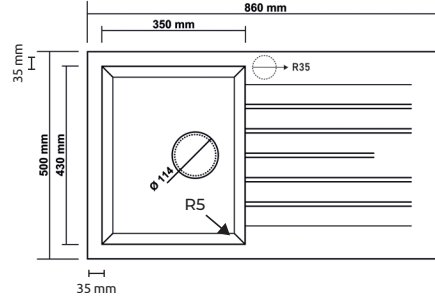

## • Ürün Ölçüsü

## • Min. Kabin Boyu

Eviye Ölçüsü / Sink Size

860x500

Montaj Şekilleri / Installation Methods

## TROYA 86 P004

Tezgaha Sıfır / Flush Mount

Tezgah Üstü / Counter Top

Kesim Ölçüsü  
Cutting Size

860x500

Kesim Ölçüsü  
Cutting Size

840x480

Belgeler