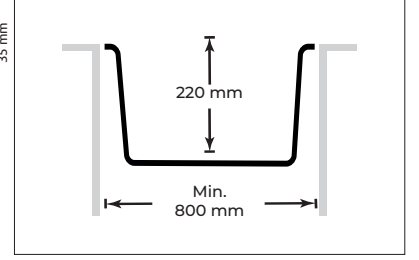

• Ürün Ölçüsü

• Min. Kabin Boyu

## GORDION 77 K013

Eviye Ölçüsü / Sink Size

770x475

Montaj Şekilleri / Installation Methods

Tezgaha Sıfır / Flush Mount

Tezgaha Altı / Under Counter

Tezgah Üstü / Counter Top

Kesim Ölçüsü  
Cutting Size

770x475

Kesim Ölçüsü  
Cutting Size

687x393

Kesim Ölçüsü  
Cutting Size

750x455

• Belgeler

TS EN 13310 CA-LR/NPD