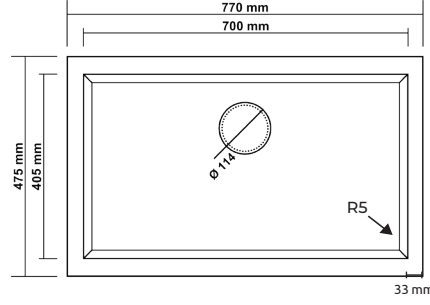

• Ürün Ölçüsü

• Min. Kabin Boyu

## GORDION 77 K013

Eviye Ölçüsü / Sink Size

770x475

Montaj Şekilleri / Installation Methods

Tezgaha Sıfır / Flush Mount

Tezgaha Altı / Under Counter

Tezgah Üstü / Counter Top

Kesim Ölçüsü  
Cutting Size

770x475

Kesim Ölçüsü  
Cutting Size

687x393

Kesim Ölçüsü  
Cutting Size

750x455

• Belgeler

TS EN 13310 CA-LR/NPD