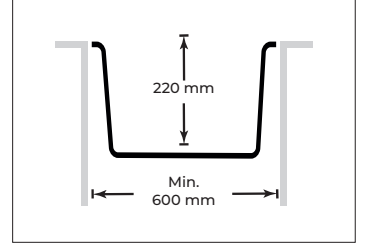

• Ürün Ölçüsü

• Min. Kabin Boyu

Eviye Ölçüsü / Sink Size

560x530

Montaj Şekilleri / Installation Methods

Tezgaha Sıfır / Flush Mount

Tezgah Üstü / Counter Top

Kesim Ölçüsü
Cutting Size

560x530

Kesim Ölçüsü
Cutting Size

540x510

• Belgeler

TS EN 13310 CA-LR/NPD

Renk Seçenekleri

ANTRASİT

Ürün Kodu: K0466010117