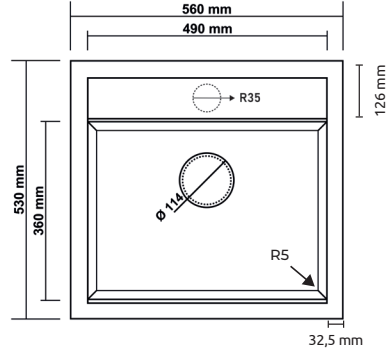

• Ürün Ölçüsü

• Min. Kabin Boyu

Eviye Ölçüsü / Sink Size

560x530

Montaj Şekilleri / Installation Methods

Tezgaha Sıfır / Flush Mount

Tezgah Üstü / Counter Top

Kesim Ölçüsü
Cutting Size

560x530

Kesim Ölçüsü
Cutting Size

540x510

• Belgeler

TS EN 13310 CA-LR/NPD

Renk Seçenekleri

ANTRASİT

Ürün Kodu: K0466010117