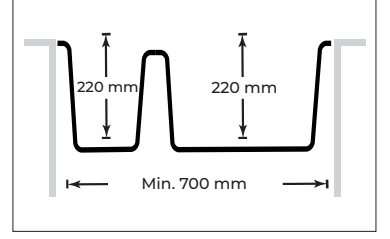

Kesme Tahtası  
Büyük

Ürün Kodu: 81271060045

Rulo Kurutucu

Ürün Kodu: 80871070025

• Ürün Ölçüsü

• Min. Kabin Boyu