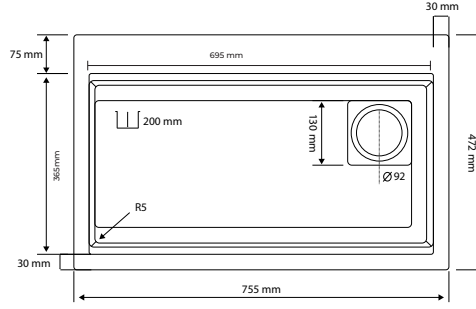

## Dahili Aksesuarlar

Yıkama Kabı

Delikli Süzgeç

Kesme Tahtası

• Ürün Ölçüsü

• Min. Kabin Boyu

## LİKYA A03

Eviye Ölçüsü / Sink Size

755x470

Montaj Şekilleri / Installation Methods

Tezgaha Sıfır / Flush Mount

Tezgah Üstü / Counter Top

Kesim Ölçüsü  
Cutting Size

755x470