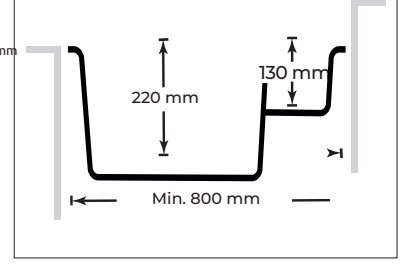

• Ürün Ölçüsü

• Min. Kabin Boyu

KNIDOS P023

Eviye Ölçüsü / Sink Size

825x460

Montaj Şekilleri / Installation Methods

Tezgaha Sıfır / Flush Mount

Tezgah Üstü / Counter Top

Kesim Ölçüsü
Cutting Size

825x460

Kesim Ölçüsü
Cutting Size

805x440

• Belgeler

TS EN 13310 CA-LR/NPD

Renk Seçenekleri

ANTRASİT

Ürün Kodu: P2366010417

BEYAZ

Ürün Kodu: P2366010411

GRİ

Ürün Kodu: P2366010415

KAPUÇİNO

Ürün Kodu: P2366010419

KREM

Ürün Kodu: P2366010421

SİYAH

Ürün Kodu: P2366010413

Uyumlu Aksesuarlar

- Türkçe Kullanım Kılavuzu
- Sifon Çapı 114 mm

Sifon

Ürün Kodu: 80374050715

Sifon Kapağı

Ürün Kodu: 81671052725

Sıvı Sabunluk

Ürün Kodu: 80074115623

Teleskopik Köprü

Ürün Kodu: 80671070025

Teleskopik Süzgeç

Ürün Kodu: 80771070025

Çelik Süzgeç

Ürün Kodu: 81071070025

Kesme Tahtası
Küçük

Ürün Kodu: 81171060045

Kesme Tahtası
Büyük

Ürün Kodu: 81271060045

Rulo Kurutucu

Ürün Kodu: 80871070025