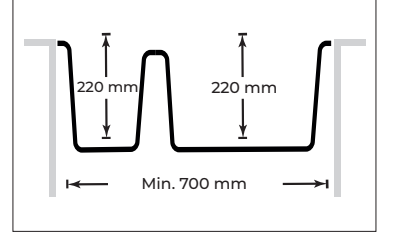

• Ürün Ölçüsü

• Min. Kabin Boyu

ESİLA P021

Eviye Ölçüsü / Sink Size

1165x500

Montaj Şekilleri / Installation Methods

Tezgaha Sıfır / Flush Mount

Tezgah Üstü / Counter Top

Kesim Ölçüsü
Cutting Size

1165x500

Kesim Ölçüsü
Cutting Size

1145x480

• Belgeler

TS EN 13310 CA-LR/NPD

Renk Seçenekleri

ANTRASİT

BEYAZ

GRİ

KAPUÇİNO

KREM

SİYAH

Ürün Kodu: P2166010517

Ürün Kodu: P2166010511

Ürün Kodu: P2166010515

Ürün Kodu: P2166010519

Ürün Kodu: P2166010521

Ürün Kodu: P2166010513

Uyumlu Aksesuarlar

Sifon

Ürün Kodu: 80374050915

Sifon Kapağı

Ürün Kodu: 81671052725

Sıvı Sabunluk

Ürün Kodu: 80074115623

- Türkçe Kullanım Kılavuzu
- Sifon Çapı 114 mm

Teleskopik Köprü

Teleskopik Süzgeç

Çelik Süzgeç

Kesme Tahtası
Küçük

Kesme Tahtası
Büyük

Rulo Kurutucu

Ürün Kodu: 80671070025

Ürün Kodu: 80771070025

Ürün Kodu: 81071070025

Ürün Kodu: 81171060045

Ürün Kodu: 81271060045

Ürün Kodu: 80871070025