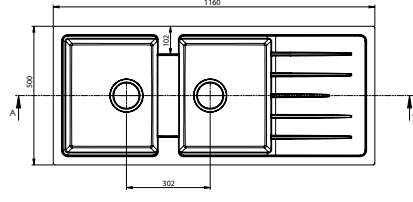

• Ürün Ölçüsü

• Min. Kabin Boyu

## ESİLA P021

Eviye Ölçüsü / Sink Size

1165x500

Montaj Şekilleri / Installation Methods

Tezgaha Sıfır / Flush Mount

Tezgah Üstü / Counter Top

Kesim Ölçüsü  
Cutting Size

1165x500