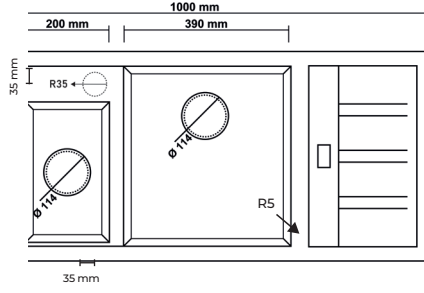

• Ürün Ölçüsü