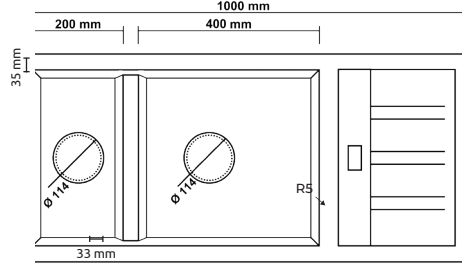

Kesme Tahtası  
Büyük

Ürün Kodu: 81271060045

Rulo Kurutucu

Ürün Kodu: 80871070025

• Ürün Ölçüsü

• Min. Kabin Boyu

## ARTEMIS P024

Eviye Ölçüsü / Sink Size

1000x460

Montaj Şekilleri / Installation Methods

Tezgaha Sıfır / Flush Mount

Tezgah Üstü / Counter Top

Kesim Ölçüsü  
Cutting Size

1000x460