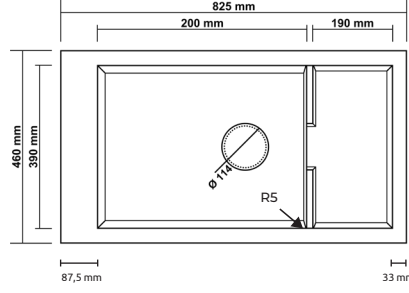

• Ürün Ölçüsü

• Min. Kabin Boyu

KNIDOS P023

Eviye Ölçüsü / Sink Size

825x460

Montaj Şekilleri / Installation Methods

Tezgaha Sıfır / Flush Mount

Tezgah Üstü / Counter Top

Kesim Ölçüsü
Cutting Size

825x460

Kesim Ölçüsü
Cutting Size

805x440

• Belgeler

TS EN 13310 CA-LR/NPD

Renk Seçenekleri

ANTRASİT

Ürün Kodu: P2366010417

BEYAZ

Ürün Kodu: P2366010411

GRİ

Ürün Kodu: P2366010415

KAPUÇİNO

Ürün Kodu: P2366010419

KREM

Ürün Kodu: P2366010421

SİYAH

Ürün Kodu: P2366010413

Uyumlu Aksesuarlar

- Türkçe Kullanım Kılavuzu
- Sifon Çapı 114 mm

Sifon

Ürün Kodu: 80374050715

Sifon Kapağı

Ürün Kodu: 81671052725

Sıvı Sabunluk

Ürün Kodu: 80074115623

Teleskopik Köprü

Ürün Kodu: 80671070025

Teleskopik Süzgeç

Ürün Kodu: 80771070025

Çelik Süzgeç

Ürün Kodu: 81071070025

Kesme Tahtası
Küçük

Ürün Kodu: 81171060045

Kesme Tahtası
Büyük

Ürün Kodu: 81271060045

Rulo Kurutucu

Ürün Kodu: 80871070025