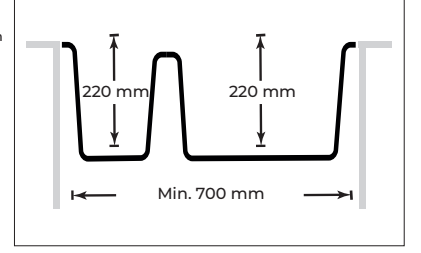

• Ürün Ölçüsü

• Min. Kabin Boyu

Eviye Ölçüsü / Sink Size

700x460

Montaj Şekilleri / Installation Methods

BERGAMA P018

Tezgaha Sıfır / Flush Mount

Tezgah Altı / Under Counter

Tezgah Üstü / Counter Top

Kesim Ölçüsü
Cutting Size

700x460

Kesim Ölçüsü
Cutting Size

618x378

Kesim Ölçüsü
Cutting Size

680x440

• Belgeler