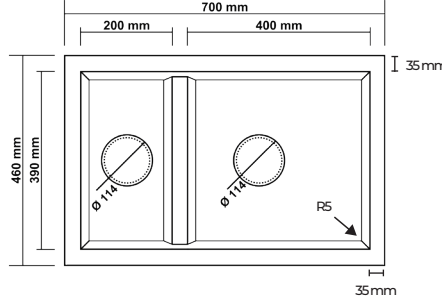

• Ürün Ölçüsü

• Min. Kabin Boyu

Eviye Ölçüsü / Sink Size

700x460

Montaj Şekilleri / Installation Methods

BERGAMA P018

Tezgaha Sıfır / Flush Mount

Tezgah Altı / Under Counter

Tezgah Üstü / Counter Top

Kesim Ölçüsü
Cutting Size

700x460

Kesim Ölçüsü
Cutting Size

618x378

Kesim Ölçüsü
Cutting Size

680x440

• Belgeler