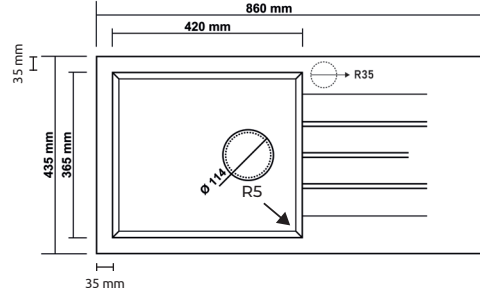

## • Ürün Ölçüsü

## • Min. Kabin Boyu

Eviye Ölçüsü / Sink Size

860x435

Montaj Şekilleri / Installation Methods

## ASSOS 86 XL P011

Tezgaha Sıfır / Flush Mount

Tezgah Üstü / Counter Top

Kesim Ölçüsü  
Cutting Size

860x435

Kesim Ölçüsü  
Cutting Size

840x415

Belgeler